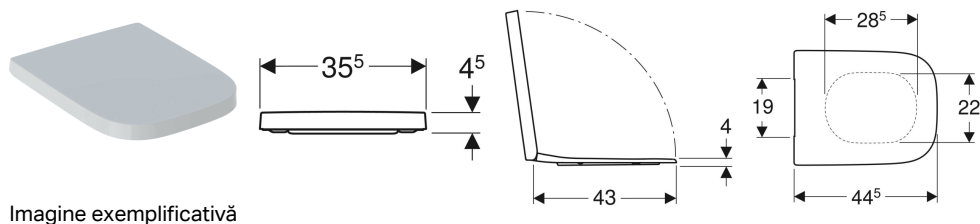

Capac WC Geberit Selnova Square, fixare de sus

Imagine exemplificativă

Caracteristici

- Capac din Duroplast
- Design rectangular
- Capac de WC cu marginea suprapusă peste colac

Date tehnice

Material	Duroplast
Fastening distance	19 cm

Cod art.	Culoare / suprafață	Balamale Quick-Release	Funcție de încetinire	Dispozitiv de fixare	Materialul șarnierei
501.555.01.1	Alb	Nu	Nu	De sus	Oțel inoxidabil
501.556.01.1	Alb	Nu	Da	De sus	Alamă cromată
501.557.01.1	Alb	Da	Da	De sus	Alamă cromată